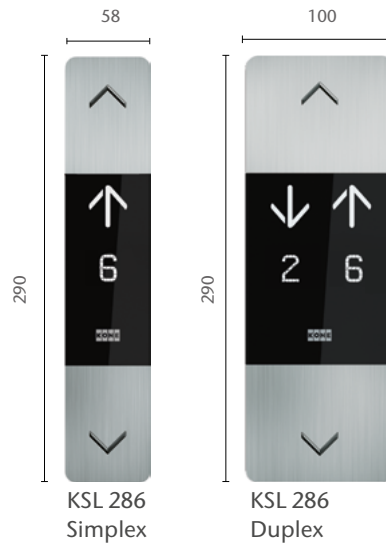

Сигналізація KSS 280 має поверхні, оздоблені нержавіючою сталлю та буквено-цифровий ЖК-дисплей.

Панель керування (COP) може бути накладною (KSC 286) чи вбудованою (KSC 276), при цьому пости виклику накладні та можуть бути втсановлені на стіну або дверну раму.

reddot design award
winner 2012

ПАНЕЛЬ КЕРУВАННЯ КАБІНОЮ (COP)

KSC 276

KSC 286

Шрифт Брайля доступний як опція

*** Висота панелі керування залежить від висоти кабінки та типу стелі.

ПОСТИ ВИКЛИКУ (LCS)**

ПОСТИ ВИКЛИКУ З ІНДИКАЦІЄЮ (LCI)*

КЛЮЧОВИЙ ДОСТУП

Optional for landing and car, in case of Profil halbylinder or local key and MicroKaba

* Товщина 15 мм

ІНДИКАТОР НАПРЯМКУ (HL)**

ІНДИКАТОР НА ПОВЕРСІ (HI)*

ІНДИКАТОР У КАБІНІ

** Товщина 17 мм