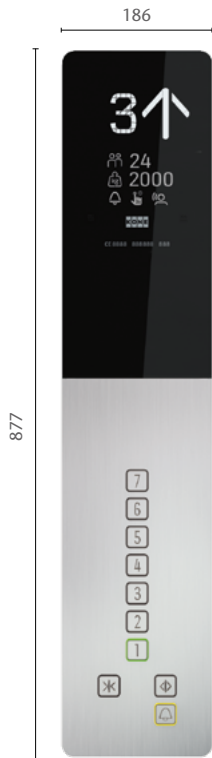

СИГНАЛІЗАЦІЯ KONE

KSS 280

KSS 280 СИГНАЛІЗАЦІЯ

Ця нова та функціональна сигналізація для житлових будинків поєднує в собі зрозумілі і прості функції, хорошу читаємість і легку доступність, а також досконалий дизайн.

Сигналізація KSS 280 має поверхні, оздоблені нержавіючою сталлю та буквено-цифровий ЖК-дисплей.

Панель керування (COP) може бути накладною (KSC 286) чи вбудованою (KSC 276), при цьому пости виклику накладні та можуть бути втсановлені на стіну або дверну раму.

reddot design award
winner 2012

ПАНЕЛЬ КЕРУВАННЯ КАБІНОЮ (COP)

KSC 276

KSC 286

Шрифт Брайля доступний як опція

*** Висота панелі керування залежить від висоти кабінки та типу стелі.

ПОСТИ ВИКЛИКУ (LCS)**

ПОСТИ ВИКЛИКУ З ІНДИКАЦІЄЮ (LCI)*

КЛЮЧОВИЙ ДОСТУП

Optional for landing and car, in case of Profil halbylinder or local key and MicroKaba

* Товщина 15 мм

ІНДИКАТОР НАПРЯМКУ (HL)**

ІНДИКАТОР НА ПОВЕРСІ (HI)*

ІНДИКАТОР У КАБІНІ

** Товщина 17 мм