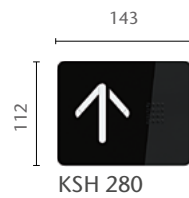

ІНДИКАТОР НАПРЯМКУ (HL)**