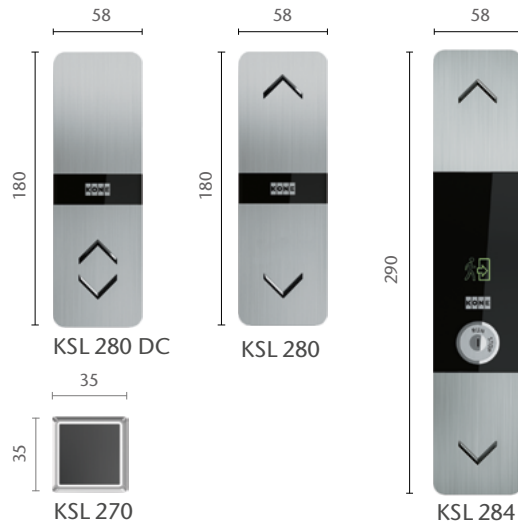

Сигналізація KSS 280 має поверхні, оздоблені нержавіючою сталлю та буквено-цифровий ЖК-дисплей.

Панель керування (COP) може бути накладною (KSC 286) чи вбудованою (KSC 276), при цьому пости виклику накладні та можуть бути втсановлені на стіну або дверну раму.

reddot design award
winner 2012

ПАНЕЛЬ КЕРУВАННЯ КАБІНОЮ (COP)

KSC 276

KSC 286

Шрифт Брайля доступний як опція

*** Висота панелі керування залежить від висоти кабінки та типу стелі.

ПОСТИ ВИКЛИКУ (LCS)**

ПОСТИ ВИКЛИКУ З ІНДИКАЦІЄЮ (LCI)*

КЛЮЧОВИЙ ДОСТУП

Optional for landing and car, in case of Profil halbylinder or local key and MicroKaba

* Товщина 15 мм

ІНДИКАТОР НАПРЯМКУ (HL)**

ІНДИКАТОР НА ПОВЕРСІ (HI)*

ІНДИКАТОР У КАБІНІ

** Товщина 17 мм