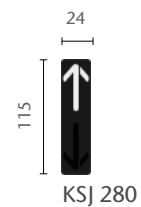

reddot design award
winner 2012

ПАНЕЛЬ КЕРУВАННЯ КАБІНОЮ (COP)

KSC 276

KSC 286

Шрифт Брайля доступний як опція

*** Висота панелі керування залежить від висоти кабінки та типу стелі.

ПОСТИ ВИКЛИКУ (LCS)**

ПОСТИ ВИКЛИКУ З ІНДИКАЦІЄЮ (LCI)*

КЛЮЧОВИЙ ДОСТУП

Optional for landing and car, in case of Profil halbylinder or local key and MicroKaba

* Товщина 15 мм

ІНДИКАТОР НАПРЯМКУ (HL)**

ІНДИКАТОР НА ПОВЕРСІ (HI)*

ІНДИКАТОР У КАБІНІ

** Товщина 17 мм