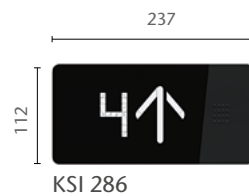

reddot design award
winner 2012

ПАНЕЛЬ КЕРУВАННЯ КАБІНОЮ (COP)

KSC 276

KSC 286

Шрифт Брайля доступний як опція

*** Висота панелі керування залежить від висоти кабінки та типу стелі.

ПОСТИ ВИКЛИКУ (LCS)**

ПОСТИ ВИКЛИКУ З ІНДИКАЦІЄЮ (LCI)*

КЛЮЧОВИЙ ДОСТУП

Optional for landing and car, in case of Profil halbylinder or local key and MicroKaba

* Товщина 15 мм

ІНДИКАТОР НАПРЯМКУ (HL)**

ІНДИКАТОР НА ПОВЕРСІ (HI)*

ІНДИКАТОР У КАБІНІ

** Товщина 17 мм